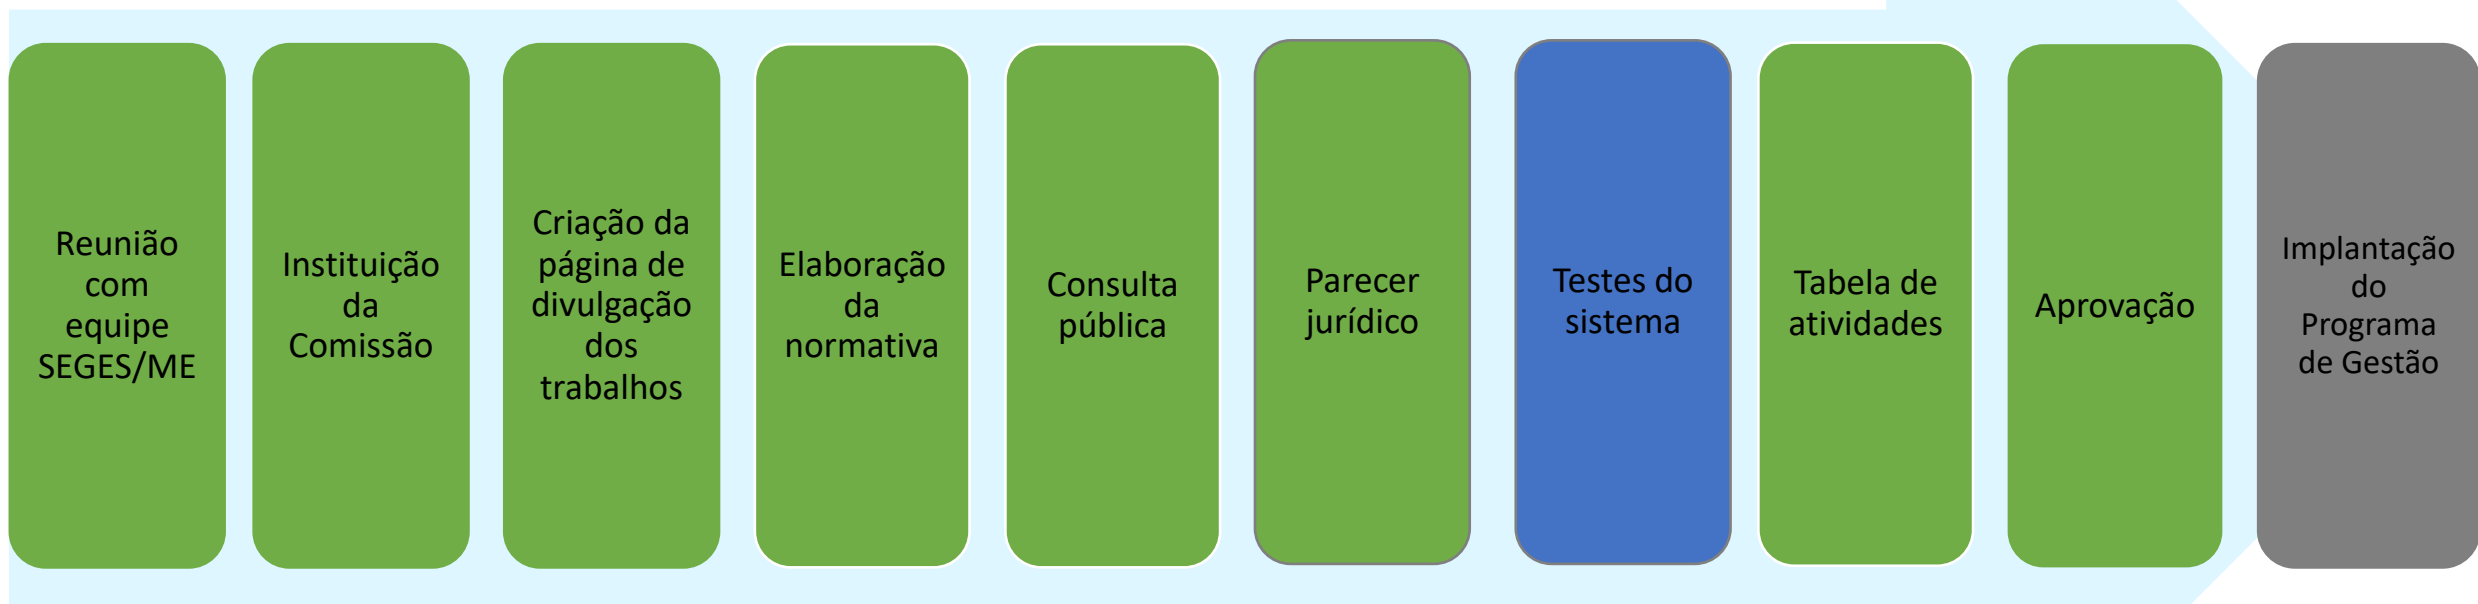

## Situação da implantação do Programa de Gestão

Atualização em 28/09/2021

### Legenda

- concluído
- em andamento
- a seguir

**Audiodescrição:** imagem em formato de seta e com quadros explicativos sobre as etapas do processo de implantação do Programa de Gestão no Cefet/RJ. Status das etapas: concluída, em andamento ou a seguir. Etapas da esquerda para direita: reunião com a equipe SEGES/ME, instituição da comissão, criação da página de divulgação dos trabalhos, elaboração da normativa, consulta pública, parecer jurídico - concluído, testes do sistema – em andamento, tabela de atividades, aprovação - concluído, implantação do Programa de Gestão – a seguir